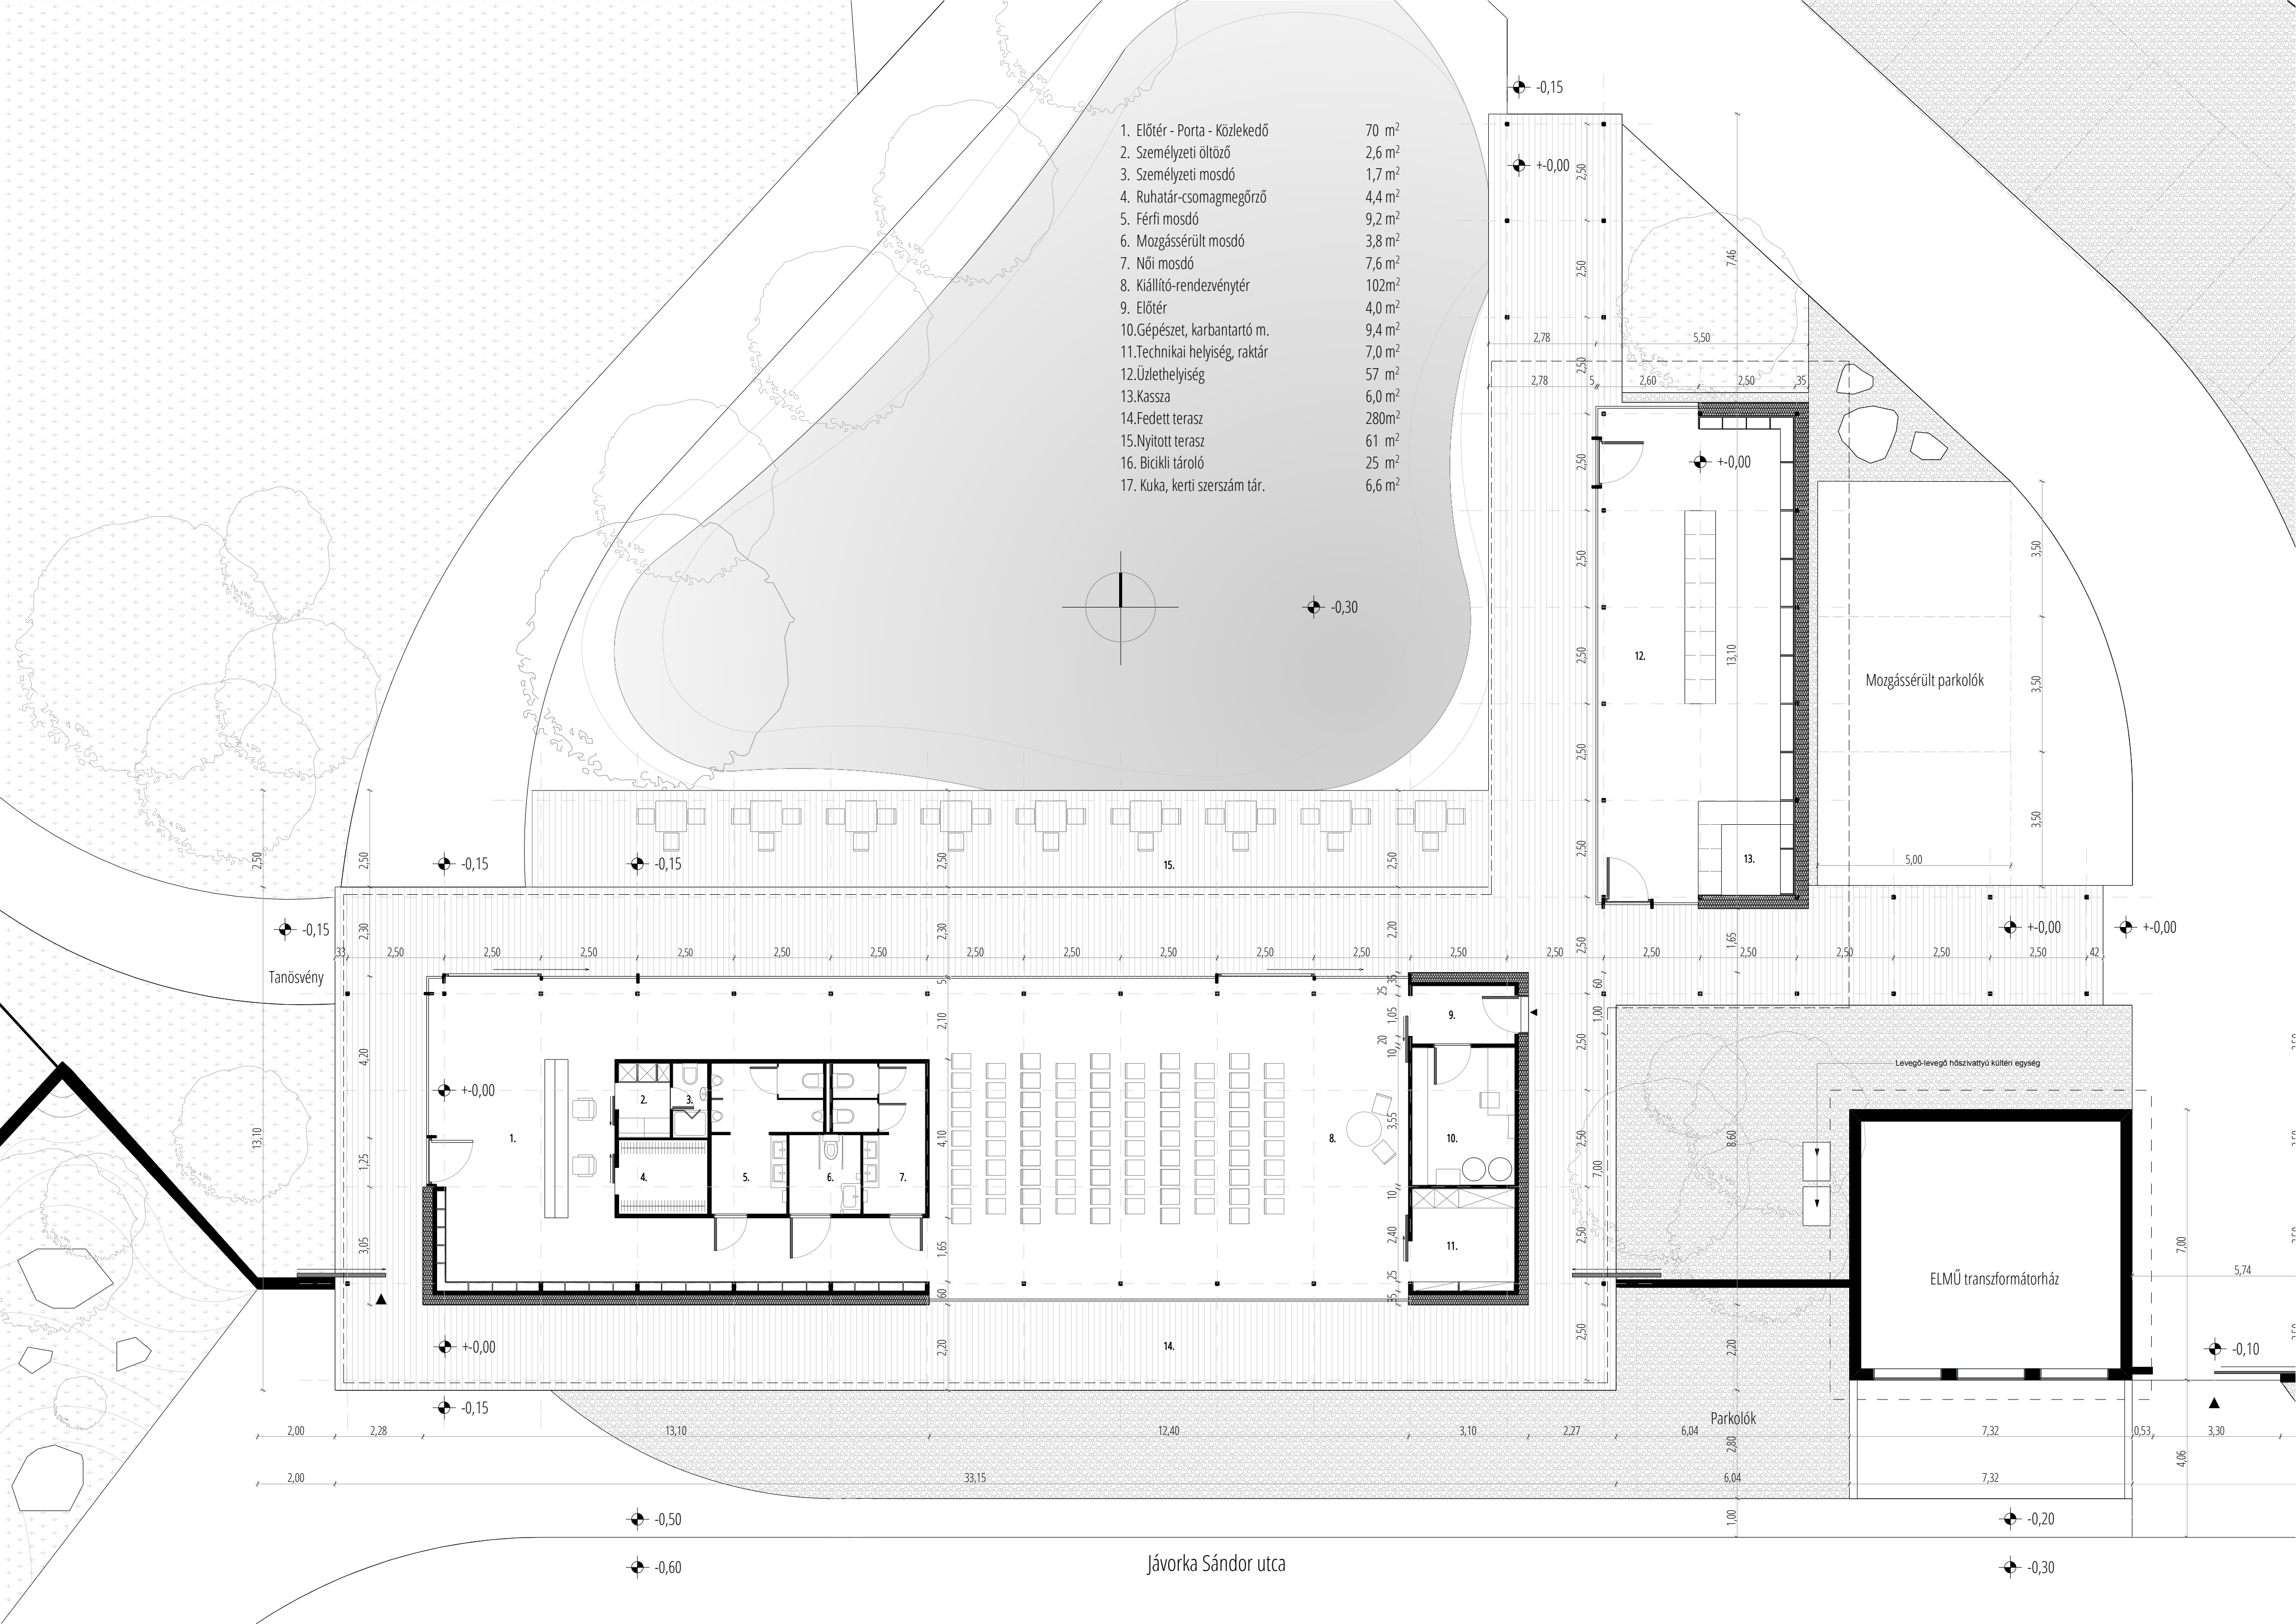

- 1. Előtér - Porta - Közlekedő 70 m²
- 2. Személyzeti öltöző 2,6 m²
- 3. Személyzeti mosdó 1,7 m²
- 4. Ruhatár-csomagmegőrző 4,4 m²
- 5. Férfi mosdó 9,2 m²
- 6. Mozgássérült mosdó 3,8 m²
- 7. Női mosdó 7,6 m²
- 8. Kiállító-rendezvénytér 102m²
- 9. Előtér 4,0 m²
- 10. Gépészet, karbantartó m. 9,4 m²
- 11. Technikai helyiség, raktár 7,0 m²
- 12. Üzlethelyiség 57 m²
- 13. Kassza 6,0 m²
- 14. Fedett terasz 280m²
- 15. Nyitott terasz 61 m²
- 16. Bicikli tároló 25 m²
- 17. Kuka, kerti szerszám tár. 6,6 m²

Jávorka Sándor utca

ELMŰ transzformátorház

Mozgássérült parkolók

Parkolók

Tanösvény

Levegő-levegő hőszivattyú kültéri egység